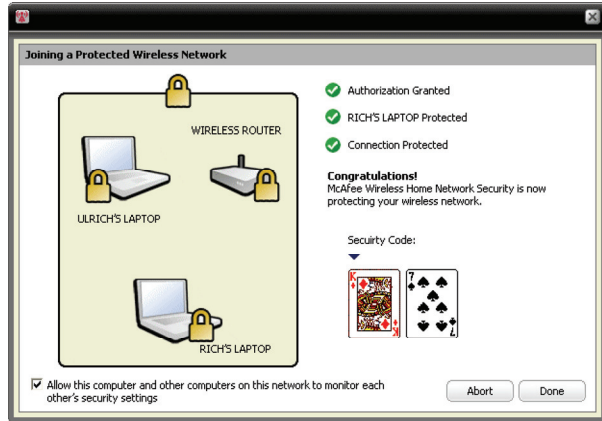

McAfee® Wireless Protection

Korsanların Kablosuz Ağınıza Saldırmalarını Engeller

Lisans
3 Kullanıcı

içindir
McAfee® EasyNetwork'ün
Kolay dosya ve baskı
paylaşımı ile
birlikte gelir

Virüsten koruma ve güvenlik duvarı programları, kablosuz ağına kablosuz korsanlardan ve istismarcılardan koruyamaz; bu, kimlik hişrsızlığına ve veri doldurulamaz belgelerin kaybolmasına neden olabilir.

McAfee Wireless Protection, korsanların kablosuz ağına saldırılarını ve bağlanmalarını, işlemlerinizi dinlemelerini veya havadayken kişisel bilgilerinizi çalmalarını engeller.

Kişisel Bilgilerinizi Pifreler

McAfee Wireless Protection, hassas verileriniz için güçlü Wi-Fi® pifreleme sağlayarak, kimliđinizi ve mali bilgilerinizi güvence altına alır.

Otomatik olarak yapılandırılan güçlü kablosuz pifreleme, yalnızca güvenilir arkadaşlarınızın ve ailenizin kablosuz ağına erişmesini sağlar. Otomatik olarak üretilen uzun pifreleme anahtarları, kablosuz olarak dolaşan kişisel bilgilerinizi ve işlemlerinizi de korur.

Zamanlanan pifreleme anahtar yönlendirme, en azimli davetsiz misafirleri bile engeller. Gerektiđi zaman, askı modu belirli uygulamaların kolayca barındırılabilmesinin sağlamak için, zamanlanan anahtar yönlendirmeyi geçici olarak ertelemenize izin verir.

Tam koruma, kablosuz davetsiz misafirlerin veri çalmalarını, Evil Twin gibi saldırılar başlatmalarını, istenmeyen programlar yüklemelerini veya kimliđinizi kullanarak telif hakkı korumalı içeriđi yasa dışı yollarla yüklemelerini engeller.

Ađ Çakıpmalarını Ortadan Kaldırır

McAfee Wireless Protection, kablosuz ađ kurmayı kolaylaştırır ve ek güvenlik özellikleri sağlar.

Güvenilen bilgisayarlar için kolay erişim, arkadaşlarınıza ve ailenize kolaylıkla ađ erişim izni verebileceđiniz ya da USB sürücü veya CD/DVD üzerinden erişim izni verebileceđiniz anlamına gelir.

Ađınızdaki güvenlik zayıflıklarının izler; böylece ađ güvenliđiyle ilgili sorunları tek bir merkezi ađ haritasından kolayca düzeltebilirsiniz.

Ev ađındaki bilgisayarlar arasında **güvenli şekilde dosyalar ve yazıcılar paylaşın.**

Akıllı uyarılar, korumalı kablosuz ađınıza bağlanmaya çalışan bilgisayarları anında size bildirir veya korunmayan bir kablosuz ađda oturum açtıđınızda sizi uyarır.

Tek Tıklatmalı Arabirimle Güvenliđi Kolaylaştırır

Yeni McAfee® SecurityCenter güvenliđi kolaylaştırır. Tek tıklatmayla koruma durumunuzu görüntüleyebilirsiniz. Ayrıca, güncelleştirmeleri denetleyebilir ve olası güvenlik sorunlarını düzeltebilirsiniz.

McAfee® SiteAdvisor™ ile Güvenli Arama

Kablosuz korumanın yanı sıra, McAfee SiteAdvisor'ın Web güvenlik derecelendirmeleri, çevrimiçi ortamda dolaşır, arama ve alışveriş yaparken sizi reklam yazılımlardan, casus yazılımlardan, spam ve çevrimiçi aldatmacalardan uzak tutar.